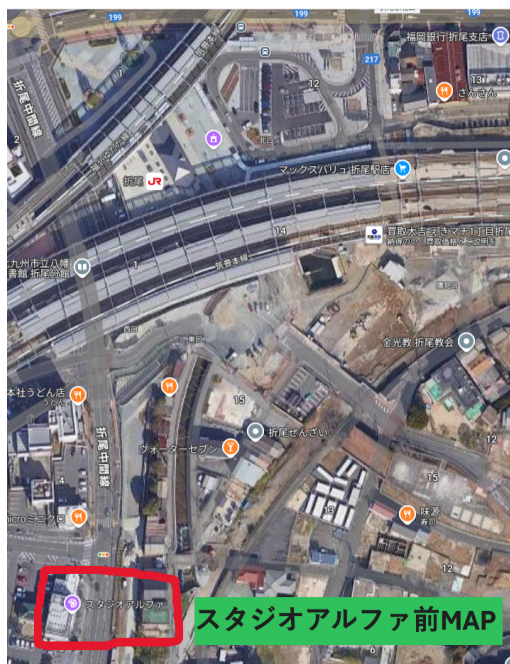

おとぎの杜 送迎バス時刻表

2022年9月～

若松方面

折尾方面

おとぎの杜 発	12:45	14:45
西日本シティ銀行二島支店前	下 車 の み	
若松イオン前		
二島駅前		
新庄整形外科前		
西天神		
童子丸		
今光		
藤木駅前		
宮丸		
若松警察署バス停		
若松体育館前		

おとぎの杜 発	10:00	11:40	13:40	16:50
本城駅前	10:05	11:45	13:45	16:55
九州女子大前バス停 (折尾駅方面・巨産不動産向い側)	10:07	11:47	13:47	16:57
折尾駅前 写真館前 (スタジオアルファ前)	10:11	11:51	13:51	17:01
折尾駅北口バス停 (福岡ひびき信用金庫側、まつ丸前)	10:14	11:54	13:54	17:04
タイムズ駐車場前	10:15	11:55	13:55	17:05
ゆめマート駐車場前	10:17	11:57	13:57	17:07
本城団地中央集会所前	10:22	12:02	14:02	
おとぎの杜 着	10:35	12:15	14:15	17:25

←サンリブ
様のバス停
ではありません

若松駅前 (若松市民会館前)	9:30	13:10	15:10
若松体育館前	9:33	13:13	15:13
若松警察署バス停	9:35	13:15	15:15
宮丸	9:36	13:16	15:16
藤木駅前	9:38	13:18	15:18
今光	9:40	13:20	15:20
童子丸	9:42	13:22	15:22
西天神	9:43	13:23	15:23
二島駅前	9:45	13:25	15:25
若松イオン前	9:47	13:27	15:27
二島郵便局前	9:48	13:28	15:28
おとぎの杜 着	9:55	13:35	15:35

黒崎方面

おとぎの杜 発	10:40	15:50
J R陣原駅(南口 ローター側)	10:49	15:59
穴生小学校前(マンション側)	10:53	16:03
穴生中学校前(セブンイレブン側)	10:57	16:07
御手洗公園前(サンキュドラッグ側)	11:00	16:10
旧宿場通りバス停付近	11:04	16:14
ふれあい通りバス停	11:07	16:17
黒崎4丁目バス停	11:08	16:18
熊西局バス停付近	11:14	16:24
おとぎの杜 着	11:30	16:40

- ①スタジオアルファ前
- ②折尾駅北口入口バス停